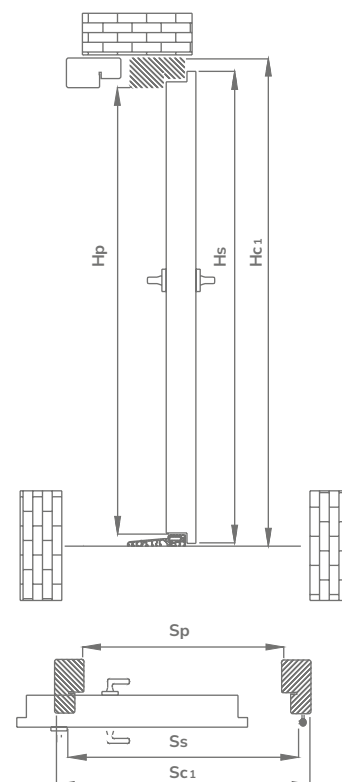

Lauko durys Premium klasė

Ud - 0,82 w/m²K be stiklo Ud - 0,96 w/m²K su stiklu	Ud - 0,83 w/m²K be stiklo Ud - 0,97 w/m²K su stiklu	Ud - 0,61 w/m²K be stiklo Ud - 0,70 w/m²K su stiklu	Ud - 0,67 w/m²K be stiklo Ud - 0,78 w/m²K su stiklu
Medžio stakta	Aluminio stakta	Medžio stakta	Aluminio stakta
ARKTIC		PASSIVE	
Staktos plotis Kokybės klasė	72 mm Premium	Staktos plotis Kokybės klasė	90 mm Premium Plus

DURŲ STANDARTINIAI MATMENYS

	Durų matmenys	Staktos		Praėjimo		Varčios	
		Aukštis H_{C1}	Plotis S_{C1}	Aukštis H_P	Plotis S_P	Aukštis H_S	Plotis S_S
PASSIVE Medinė stakta 90	80N	2070	900	1979	760	2025	839
	80	2096	941	2005	801	2051	880
	90N	2070	1000	1979	860	2025	939
	90	2096	1041	2005	901	2051	980
	100	2096	1141	2005	1001	2051	1080
PASSIVE Aluminė stakta 90	80N	2089	938	1979	760	2025	839
	80	2115	979	2005	801	2051	880
	90N	2089	1038	1979	860	2025	939
	90	2115	1079	2005	901	2051	980
	100	2115	1179	2005	1001	2051	1080
ARKTIC Medinė stakta 72	80N	2066	871	1992	761	2021	810
	80	2096	911	2022	801	2051	850
	90N	2066	971	1992	861	2021	910
	90	2096	1011	2022	901	2051	950
	100	2096	1111	2022	1001	2051	1050
ARKTIC Aluminė stakta 72	80N	2085	909	1992	761	2021	810
	80	2115	949	2022	801	2051	850
	90N	2085	1009	1992	861	2021	910
	90	2115	1049	2022	901	2051	950
	100	2115	1149	2022	1001	2051	1050

* Durys gali būti nestandartinių matmenų.