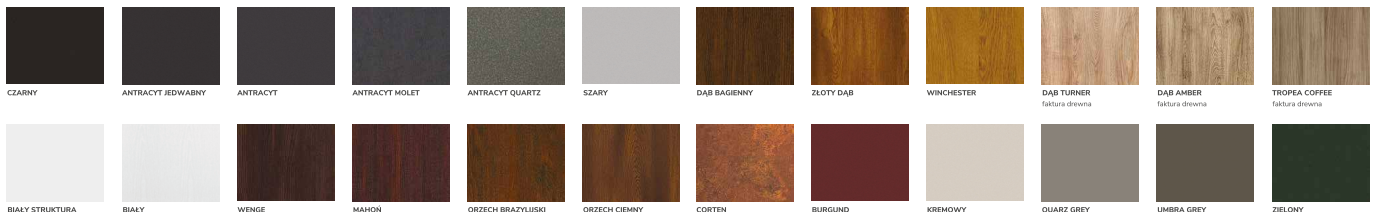

Spalva:

- Inox
- Juoda

Rankena NIAGARA

Spalva:

- Inox
- Šendinta aukso

Rankena HAGA

Spalva:

- Inox
- Juoda

Rankena RIVA

Spalva:

- Inox
- Juoda

Rankena VERONA

Spalva:

- Juoda

CILINDRŲ SPALVOS

STANDARTINĖS DURŲ SPALVOS